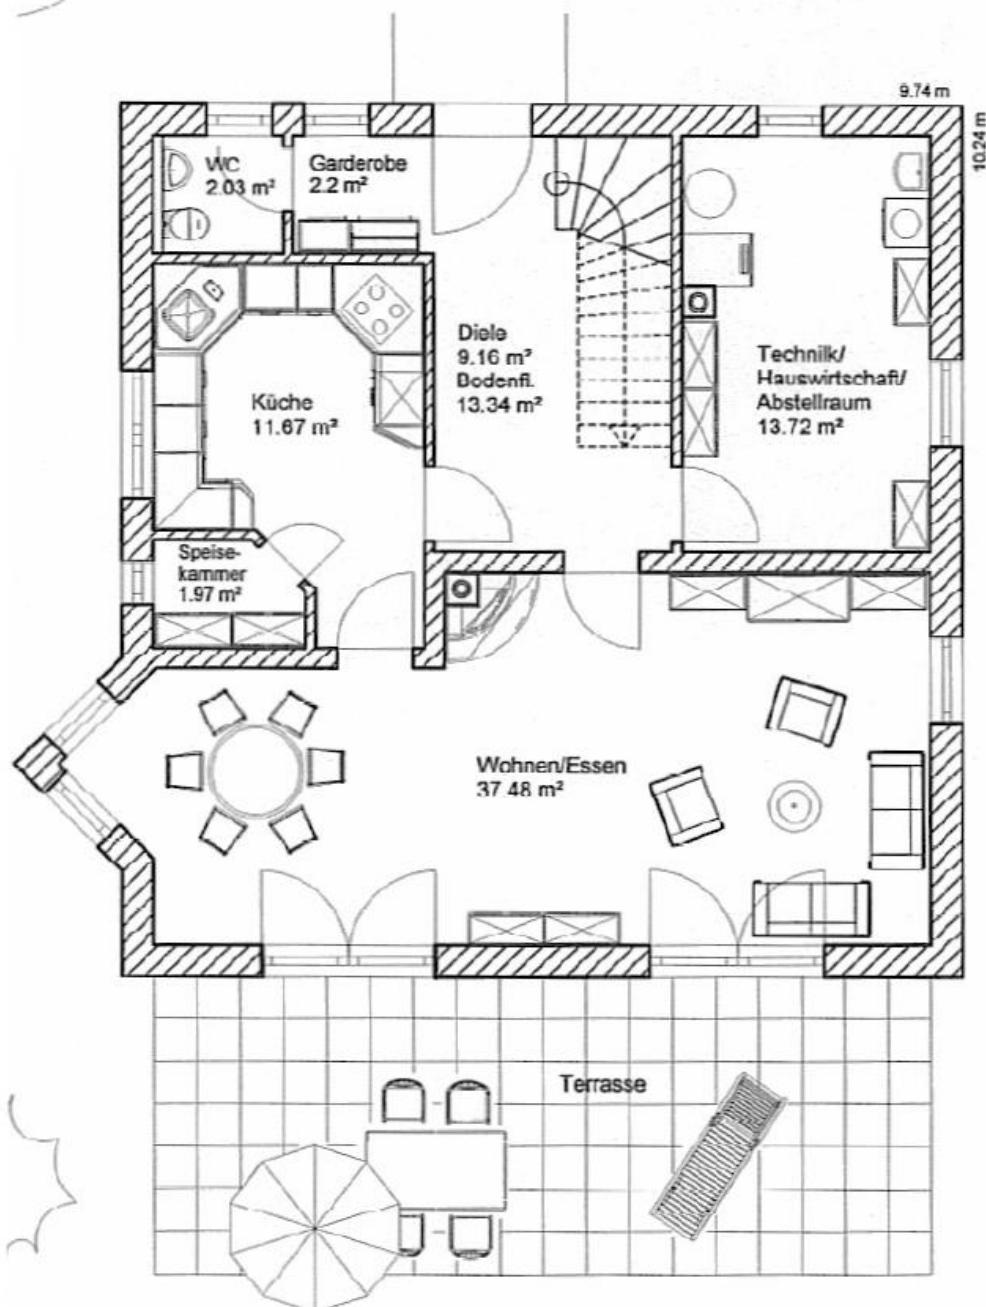

## Musterhaus „Anna“

Haus Anna Var. 1  
Wfl. ca. 148 m<sup>2</sup>  
ohne Keller: **195.000 €**  
mit Keller: **237.000 €**

Haus Anna Var. 2  
Wfl. ca. 146 m<sup>2</sup>  
ohne Keller: **195.000 €**  
mit Keller: **237.000 €**

Mit Gas – Brennwertheizung, Solaranlage zur Brauchwassererwärmung und Vorbereitung für einen wasserführenden Ofen.

**Musterhaus „ANNA“  
Ansicht SÜD**

**Musterhaus „ANNA“  
Ansicht NORD**

**Musterhaus „ANNA“  
Ansicht WEST**

**Musterhaus „ANNA“  
Ansicht OST**

**Musterhaus „ANNA“  
Grundriss Erdgeschoss, Variante 1**

Die Abbildungen können teilweise Sonderausstattungen enthalten .  
Bitte entnehmen Sie die genaue Ausstattung der Bau- und Leistungsbeschreibung.  
Die in den Plänen dargestellten Möblierungen sind Vorschläge und nicht im Preis enthalten.  
Stand: 01/2019

**Musterhaus „ANNA“  
Grundriss Dachgeschoss, Variante 1**

Die Abbildungen können teilweise Sonderausstattungen enthalten .  
Bitte entnehmen Sie die genaue Ausstattung der Bau- und Leistungsbeschreibung.  
Die in den Plänen dargestellten Möblierungen sind Vorschläge und nicht im Preis enthalten.  
Stand: 01/2019