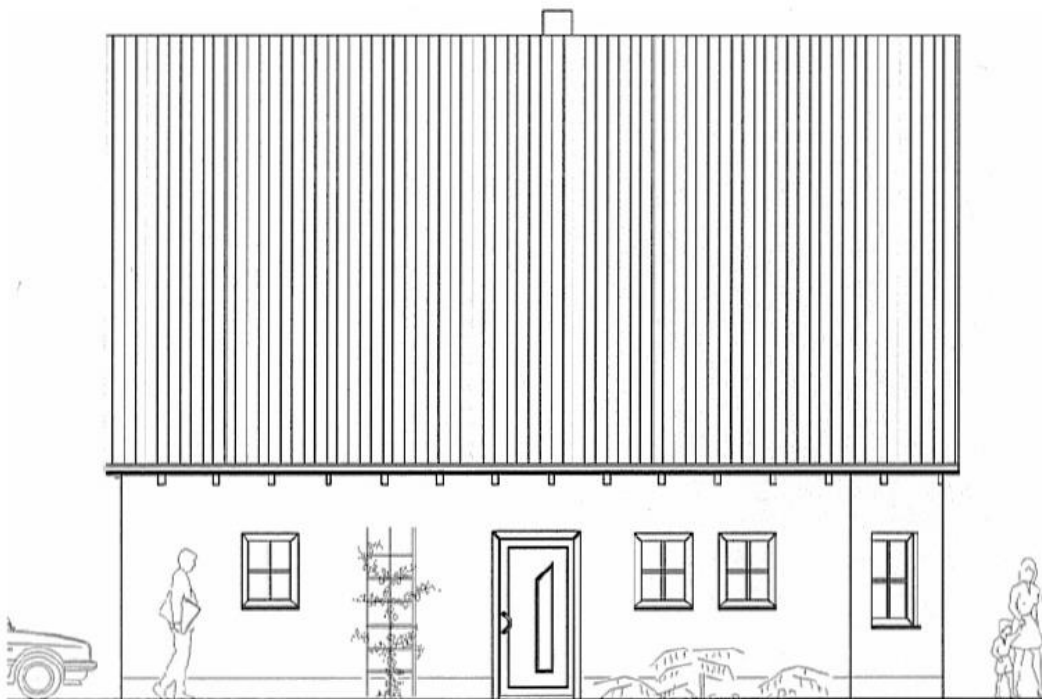

**Musterhaus „ANNA“
Ansicht NORD**