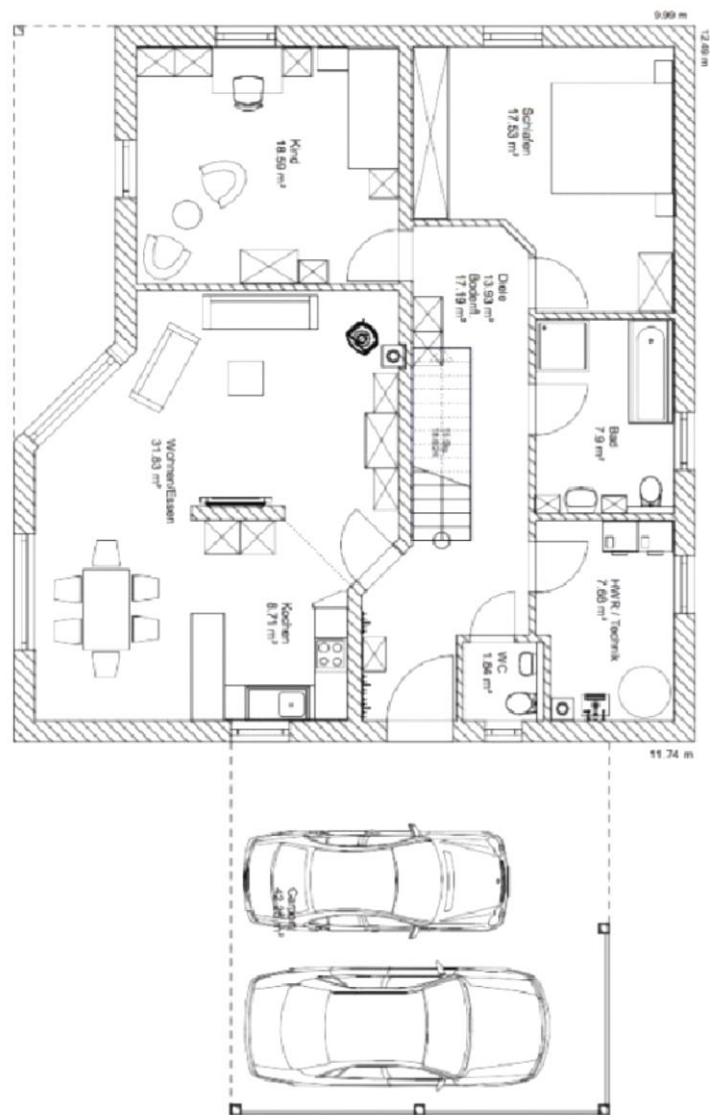

Musterhaus „SABRINA“

Haus Sabrina
Wfl. (EG) ca. 111 m²
Wfl. (EG + DG) ca. 158 m²
ohne Keller: **195.000 €**
mit Dachgeschoss: **217.500 €**

Der Doppelcarport (ohne seitliche Beplankung) ist im Preis enthalten.

Mit Gas – Brennwertheizung, Solaranlage zur Brauchwassererwärmung und Vorbereitung für einen wasserführenden Ofen.

Die Abbildungen können teilweise Sonderausstattungen enthalten .
Bitte entnehmen Sie die genaue Ausstattung der Bau- und Leistungsbeschreibung.
Die in den Plänen dargestellten Möblierungen sind Vorschläge und nicht im Preis enthalten.
Stand: 01/2019

Musterhaus „Sabrina“ Grundriss Erdgeschoss

Die Abbildungen können teilweise Sonderausstattungen enthalten .
Bitte entnehmen Sie die genaue Ausstattung der Bau- und Leistungsbeschreibung.
Die in den Plänen dargestellten Möblierungen sind Vorschläge und nicht im Preis enthalten.
Stand: 01/2019

**Musterhaus „Sabrina“
Grundriss Dachgeschoss**