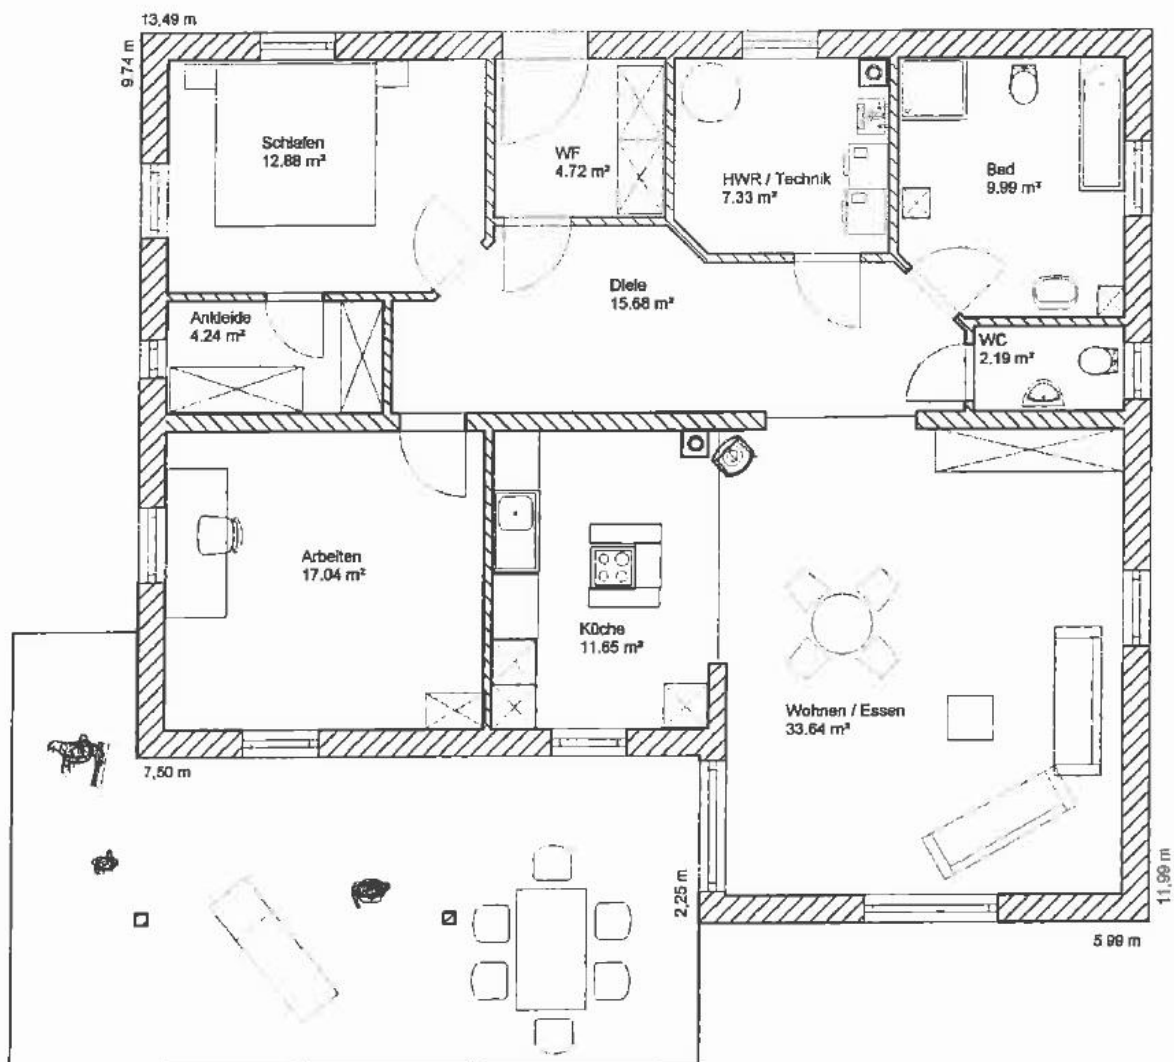

Musterhaus „SONJA“

Haus Sonja
Wfl. ca. 120 m²
ohne Keller: **193.000 €**
mit Keller: **251.000 €**

Mit Gas – Brennwertheizung, Solaranlage zur Brauchwassererwärmung und Vorbereitung für einen wasserführenden Ofen.

Die Abbildungen können teilweise Sonderausstattungen enthalten .
Bitte entnehmen Sie die genaue Ausstattung der Bau- und Leistungsbeschreibung.
Die in den Plänen dargestellten Möbliierungen sind Vorschläge und nicht im Preis enthalten.
Stand: 01/2019

Musterhaus „Sonja“ Grundriss Erdgeschoss

Die Abbildungen können teilweise Sonderausstattungen enthalten .
Bitte entnehmen Sie die genaue Ausstattung der Bau- und Leistungsbeschreibung.
Die in den Plänen dargestellten Möblierungen sind Vorschläge und nicht im Preis enthalten.
Stand: 01/2019