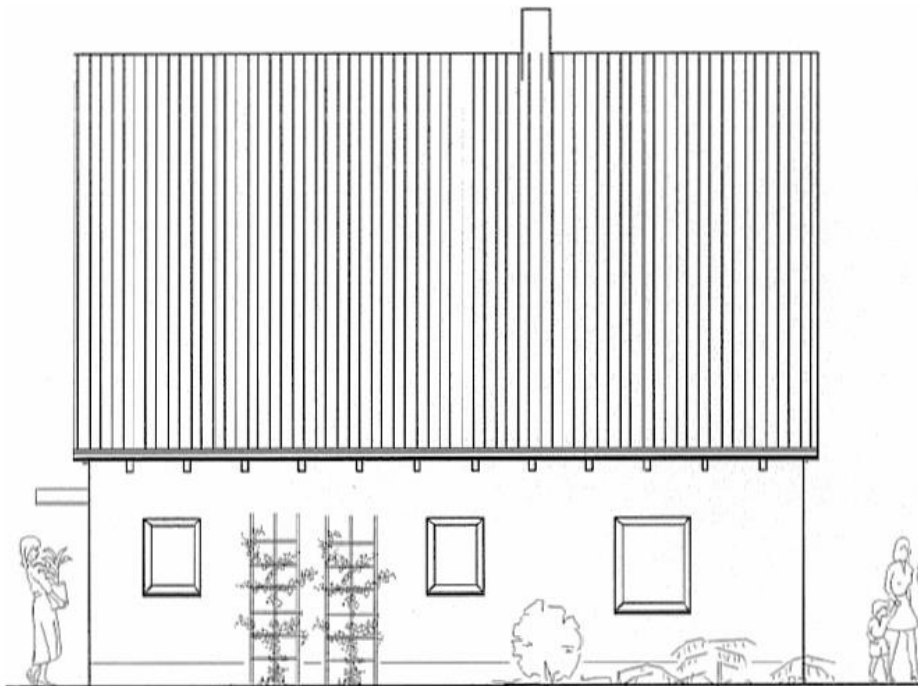

Musterhaus „Christian“

Haus Christian
Wfl. ca. 125 m²
ohne Keller: **167.000 €**
mit Keller: **205.000 €**

Mit Gas – Brennwertheizung, Solaranlage zur Brauchwassererwärmung und Vorbereitung für einen wasserführenden Ofen.

**Musterhaus „CHRISTIAN“
Ansicht SÜD**

**Musterhaus „CHRISTIAN“
Ansicht NORD**

**Musterhaus „CHRISTIAN“
Ansicht WEST**

**Musterhaus „CHRISTIAN“
Ansicht OST**

**Musterhaus „CHRISTIAN“
Grundriss Erdgeschoss**