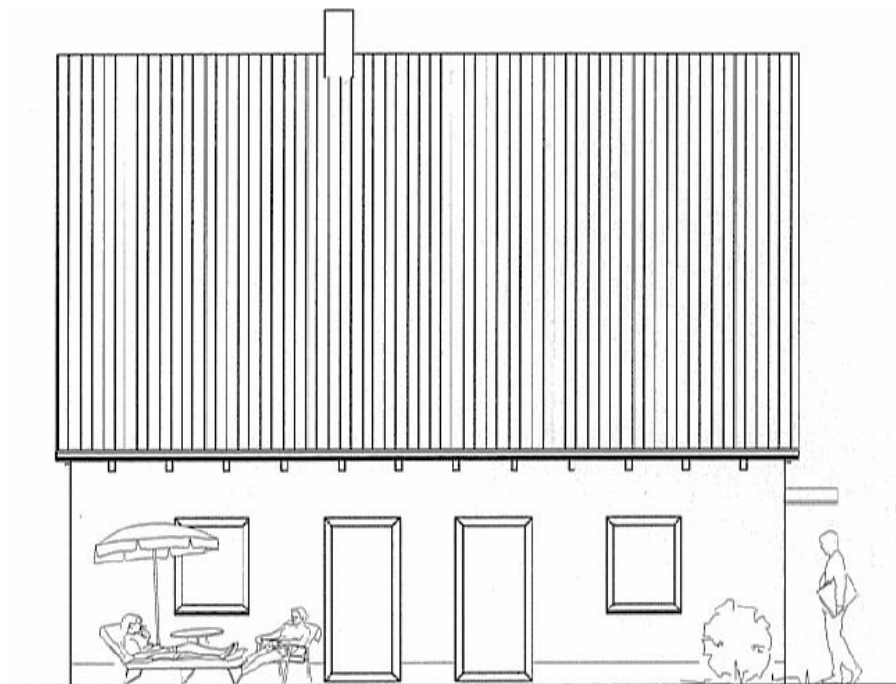

Musterhaus „Christian“

Haus Christian
Wfl. ca. 125 m²
ohne Keller: **167.000 €**
mit Keller: **205.000 €**

Mit Gas – Brennwertheizung, Solaranlage zur Brauchwassererwärmung und Vorbereitung für einen wasserführenden Ofen.

**Musterhaus „CHRISTIAN“
Ansicht SÜD**

**Musterhaus „CHRISTIAN“
Ansicht NORD**

**Musterhaus „CHRISTIAN“
Ansicht WEST**

**Musterhaus „CHRISTIAN“
Ansicht OST**

**Musterhaus „CHRISTIAN“
Grundriss Erdgeschoss**