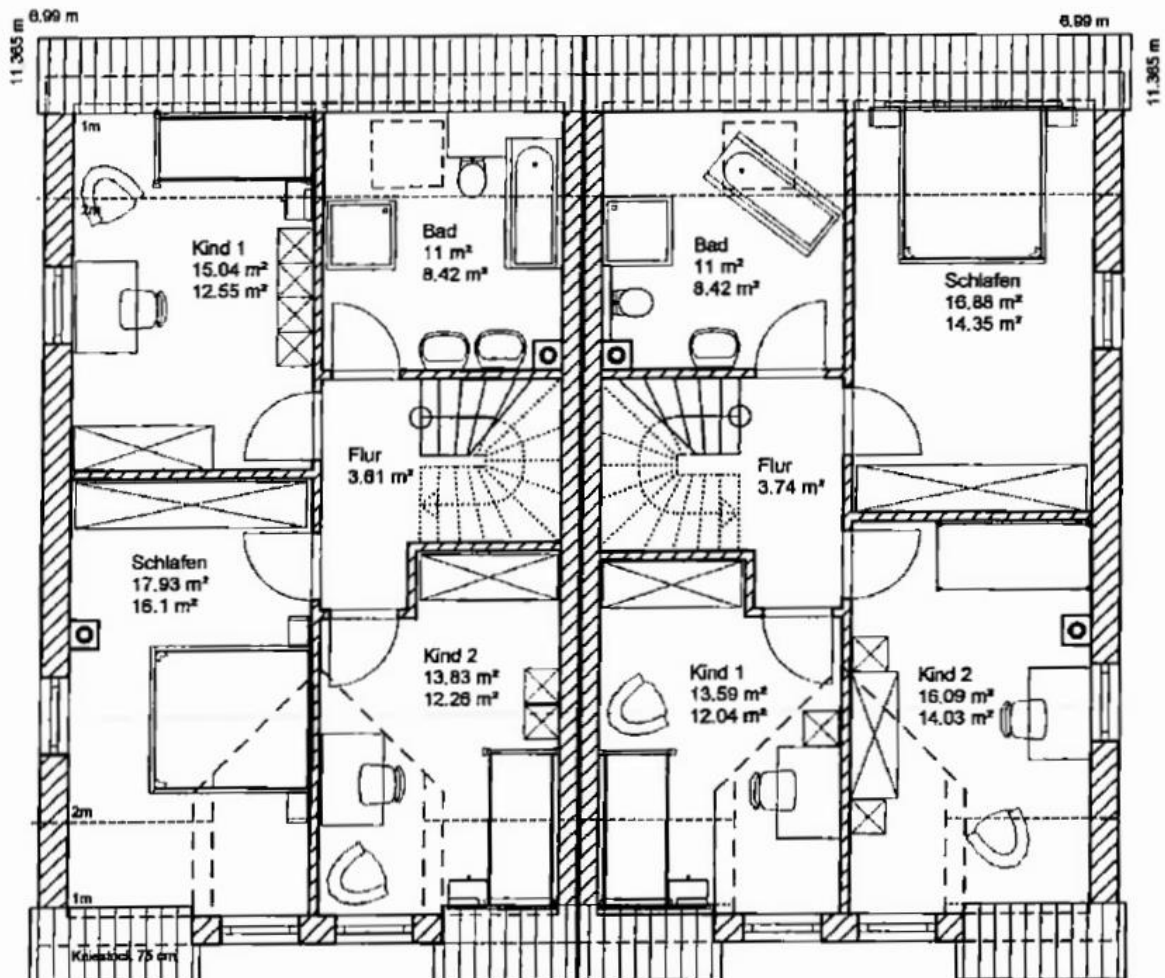

Musterhaus „CLAUDIA“ Grundriss Dachgeschoss

Die Abbildungen können teilweise Sonderausstattungen enthalten .
Bitte entnehmen Sie die genaue Ausstattung der Bau- und Leistungsbeschreibung.
Die in den Plänen dargestellten Möblierungen sind Vorschläge und nicht im Preis enthalten.
Stand: 01/2019