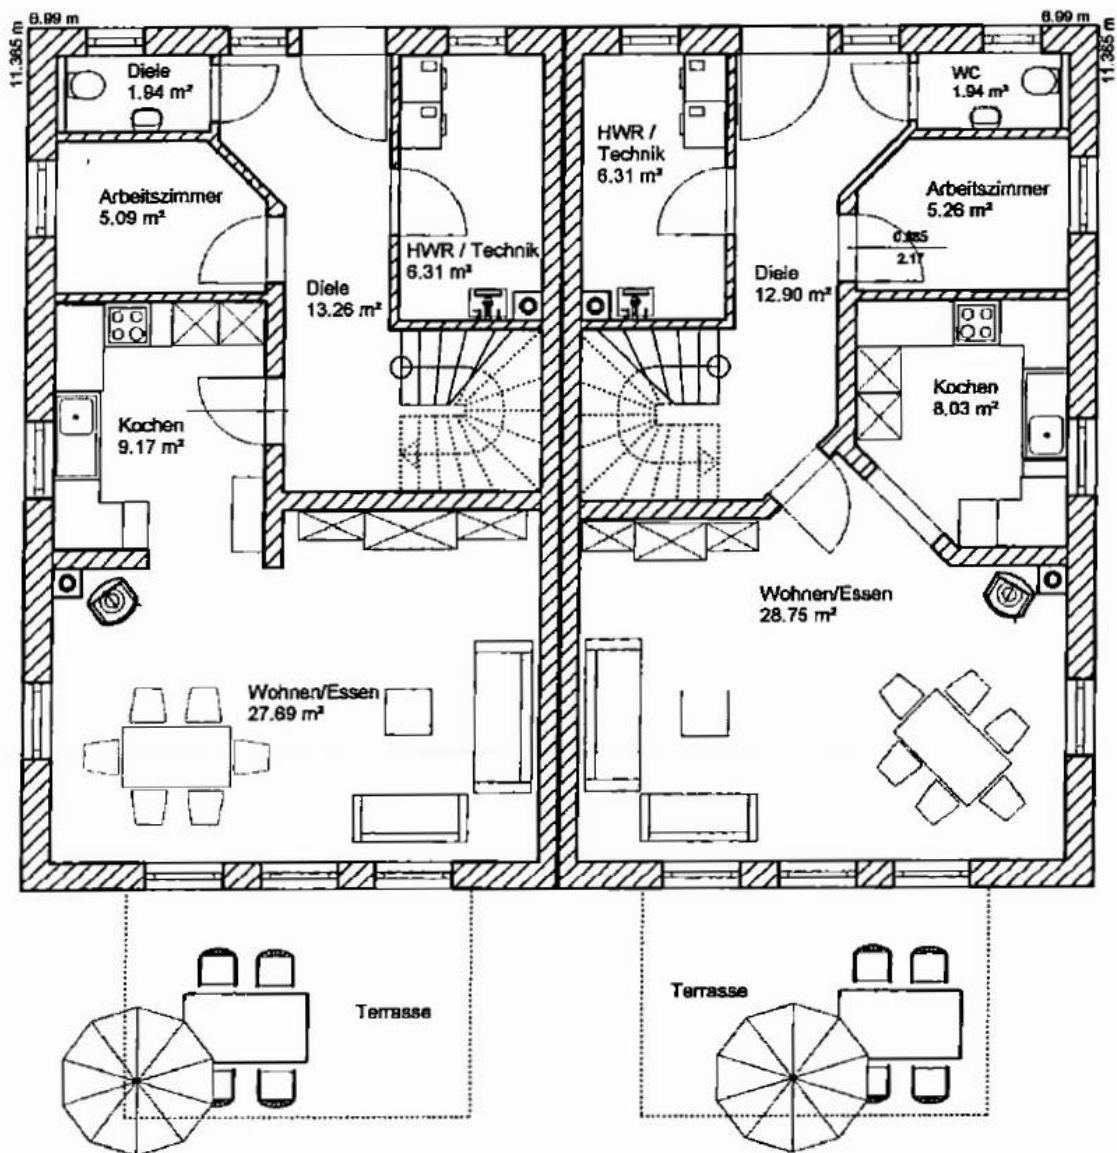

## Musterhaus „Claudia“

Doppelhaus-Hälfte Claudia

Wfl. ca. 116 m<sup>2</sup>

ohne Keller: **160.000 €**

mit Keller: **190.000 €**

In diesen Preisen ist der Kniestock mit 75 cm enthalten

Mit Gas – Brennwertheizung, Solaranlage zur Brauchwassererwärmung und Vorbereitung für einen wasserführenden Ofen.

Die Abbildungen können teilweise Sonderausstattungen enthalten .  
Bitte entnehmen Sie die genaue Ausstattung der Bau- und Leistungsbeschreibung.  
Die in den Plänen dargestellten Möblierungen sind Vorschläge und nicht im Preis enthalten.  
Stand: 01/2019

## Musterhaus „CLAUDIA“ Grundriss Erdgeschoss

Die Abbildungen können teilweise Sonderausstattungen enthalten .  
Bitte entnehmen Sie die genaue Ausstattung der Bau- und Leistungsbeschreibung.  
Die in den Plänen dargestellten Möblierungen sind Vorschläge und nicht im Preis enthalten.  
Stand: 01/2019

**Musterhaus „CLAUDIA“  
Grundriss Kellergeschoss**