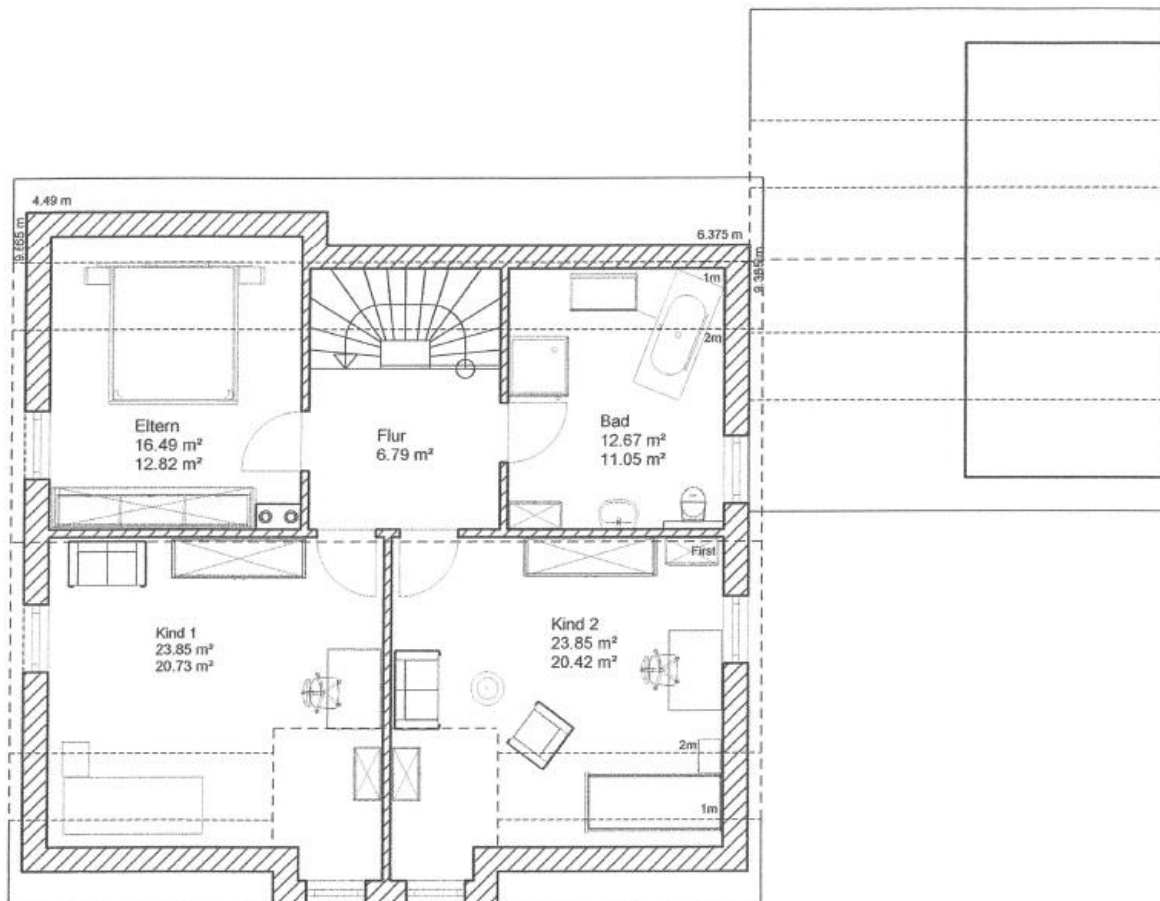

## Musterhaus „CONNY“

Wfl. ca. 158 m<sup>2</sup>  
ohne Keller: **207.500 €**  
mit Keller: **250.500 €**

Fertigarage und Carport im Wert von 17.000 € sind im Preis nicht enthalten.

Mit Gas – Brennwertheizung, Solaranlage zur Brauchwassererwärmung und Vorbereitung für einen wasserführenden Ofen.

## Musterhaus „Conny“ Grundriss Erdgeschoss

Die Abbildungen können teilweise Sonderausstattungen enthalten .  
Bitte entnehmen Sie die genaue Ausstattung der Bau- und Leistungsbeschreibung.  
Die in den Plänen dargestellten Möblierungen sind Vorschläge und nicht im Preis enthalten.  
Stand: 01/2019

**Musterhaus „Conny“  
Grundriss Dachgeschoss**