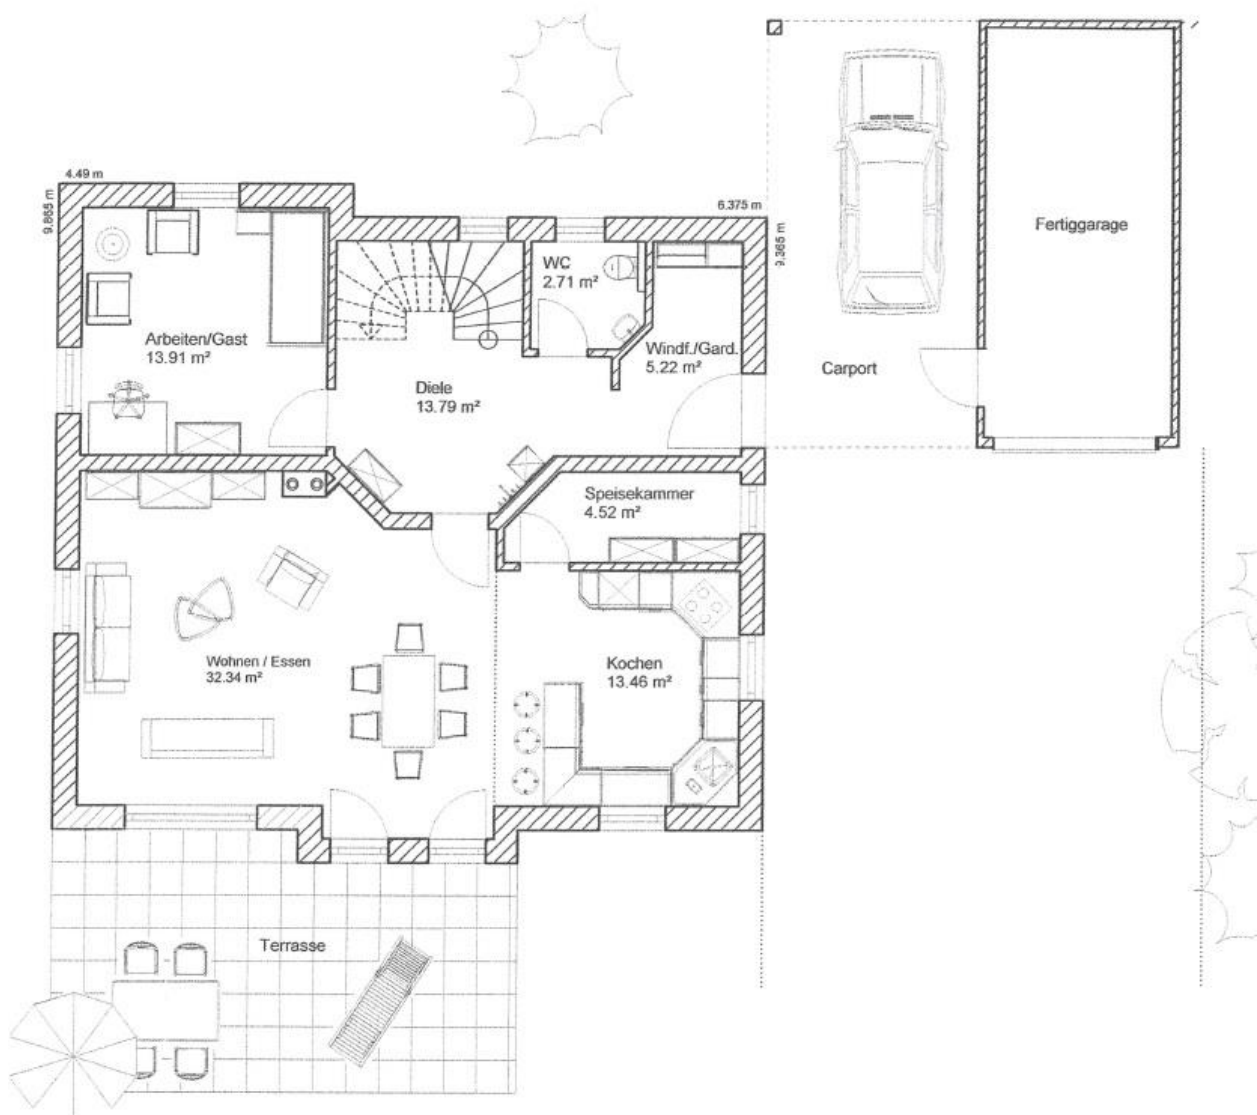

## Musterhaus „CONNY“

Wfl. ca. 158 m<sup>2</sup>  
ohne Keller: **207.500 €**  
mit Keller: **250.500 €**

Fertigarage und Carport im Wert von 17.000 € sind im Preis nicht enthalten.

Mit Gas – Brennwertheizung, Solaranlage zur Brauchwassererwärmung und Vorbereitung für einen wasserführenden Ofen.

## Musterhaus „Conny“ Grundriss Erdgeschoss

Die Abbildungen können teilweise Sonderausstattungen enthalten .  
Bitte entnehmen Sie die genaue Ausstattung der Bau- und Leistungsbeschreibung.  
Die in den Plänen dargestellten Möblierungen sind Vorschläge und nicht im Preis enthalten.  
Stand: 01/2019

**Musterhaus „Conny“  
Grundriss Dachgeschoss**