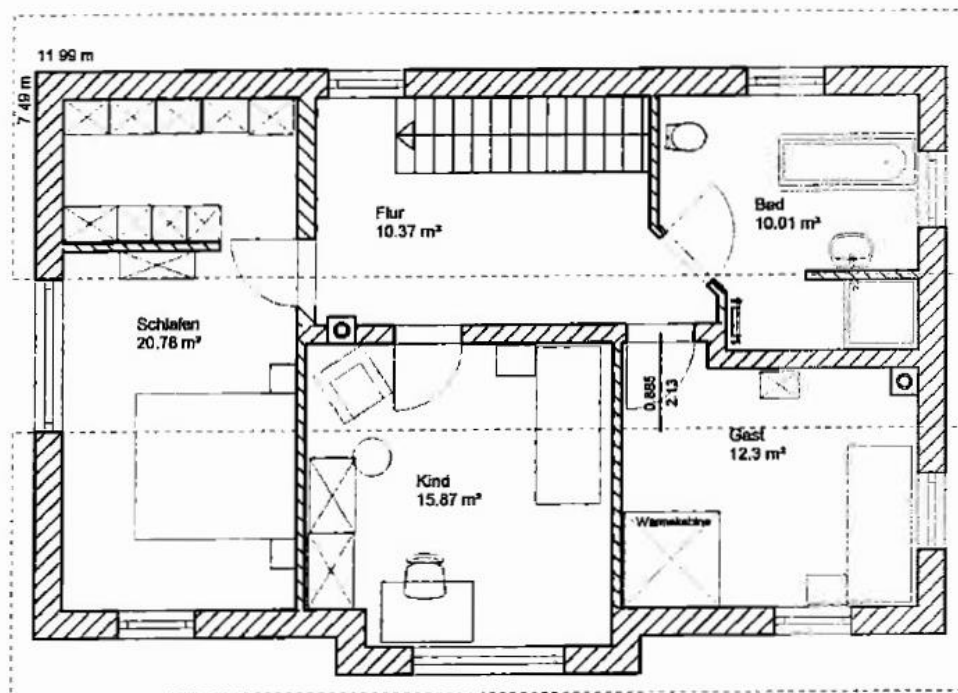

Musterhaus „GREGOR“

Haus Gregor
Wfl. ca. 142 m²
ohne Keller: **213.500 €**
mit Keller: **253.500 €**

Mit Gas – Brennwertheizung, Solaranlage zur Brauchwassererwärmung und Vorbereitung für einen wasserführenden Ofen.

**Musterhaus „GREGOR“
Grundriss Erdgeschoss**

Die Abbildungen können teilweise Sonderausstattungen enthalten .
Bitte entnehmen Sie die genaue Ausstattung der Bau- und Leistungsbeschreibung.
Die in den Plänen dargestellten Möblierungen sind Vorschläge und nicht im Preis enthalten.
Stand: 01/2019

**Musterhaus „GREGOR“
Grundriss Obergeschoss**

**Musterhaus „GREGOR“
Grundriss Kellergeschoss**