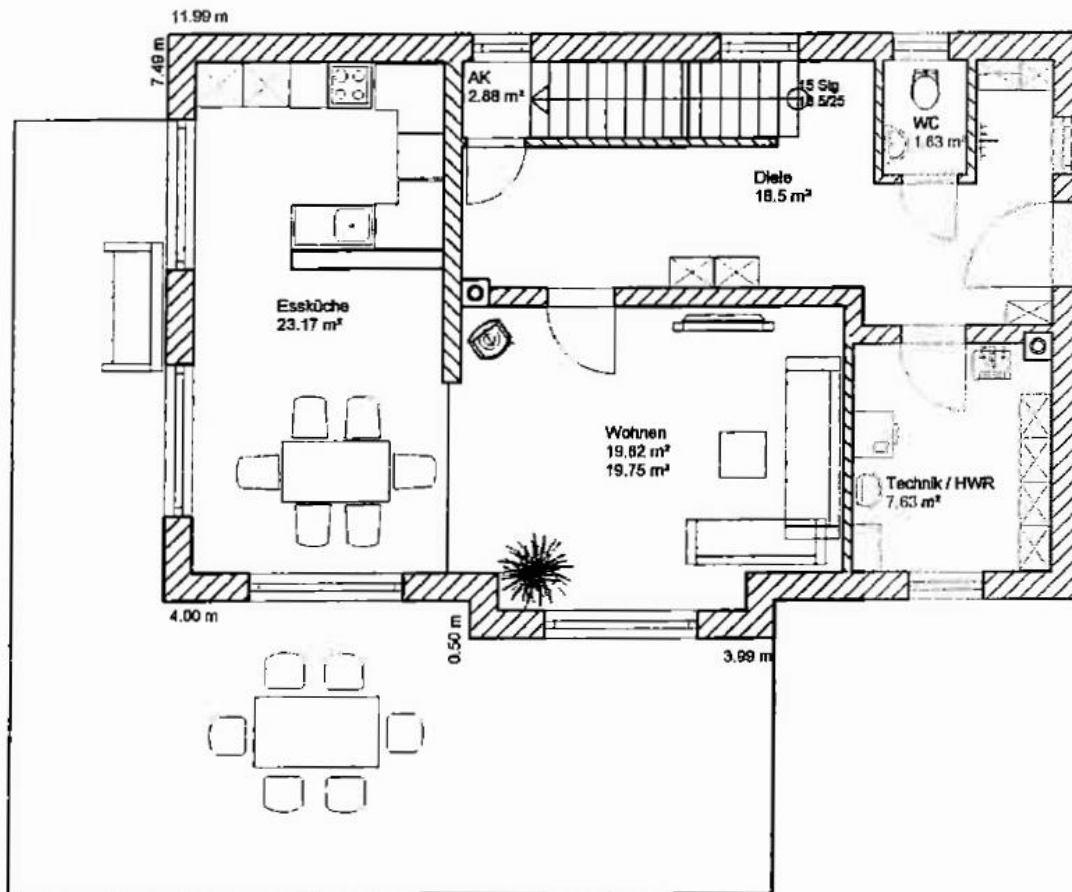

Musterhaus „GREGOR“

Haus Gregor
Wfl. ca. 142 m²
ohne Keller: **213.500 €**
mit Keller: **253.500 €**

Mit Gas – Brennwertheizung, Solaranlage zur Brauchwassererwärmung und Vorbereitung für einen wasserführenden Ofen.

**Musterhaus „GREGOR“
Grundriss Erdgeschoss**

Die Abbildungen können teilweise Sonderausstattungen enthalten .
Bitte entnehmen Sie die genaue Ausstattung der Bau- und Leistungsbeschreibung.
Die in den Plänen dargestellten Möblierungen sind Vorschläge und nicht im Preis enthalten.
Stand: 01/2019

**Musterhaus „GREGOR“
Grundriss Obergeschoss**

**Musterhaus „GREGOR“
Grundriss Kellergeschoss**