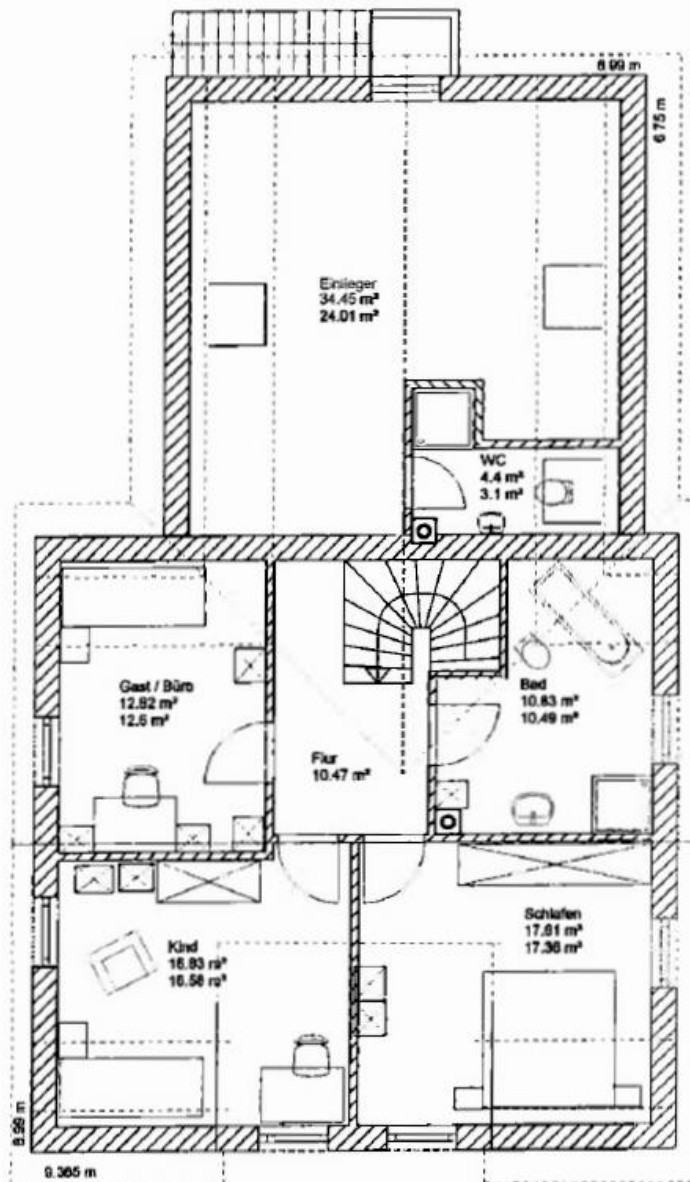

## Musterhaus „ISABELL“

Haus Isabell  
Wfl. ca. 170,0 m<sup>2</sup>  
ohne Keller: **222.000 €**  
mit Keller: **258.500 €**

Kniestock auf der Garage ist im Preis enthalten. Wohnraumreserve teilausgebaut.

## Musterhaus „ISABELL“ Grundriss Erdgeschoss

Die Abbildungen können teilweise Sonderausstattungen enthalten .  
Bitte entnehmen Sie die genaue Ausstattung der Bau- und Leistungsbeschreibung.  
Die in den Plänen dargestellten Möblierungen sind Vorschläge und nicht im Preis enthalten.  
Stand: 01/2019

## Musterhaus „ISABELL“ Grundriss Dachgeschoss

Die Abbildungen können teilweise Sonderausstattungen enthalten .  
Bitte entnehmen Sie die genaue Ausstattung der Bau- und Leistungsbeschreibung.  
Die in den Plänen dargestellten Möblierungen sind Vorschläge und nicht im Preis enthalten.  
Stand: 01/2019

**Musterhaus „ISABELL“  
Grundriss Kellergeschoss**