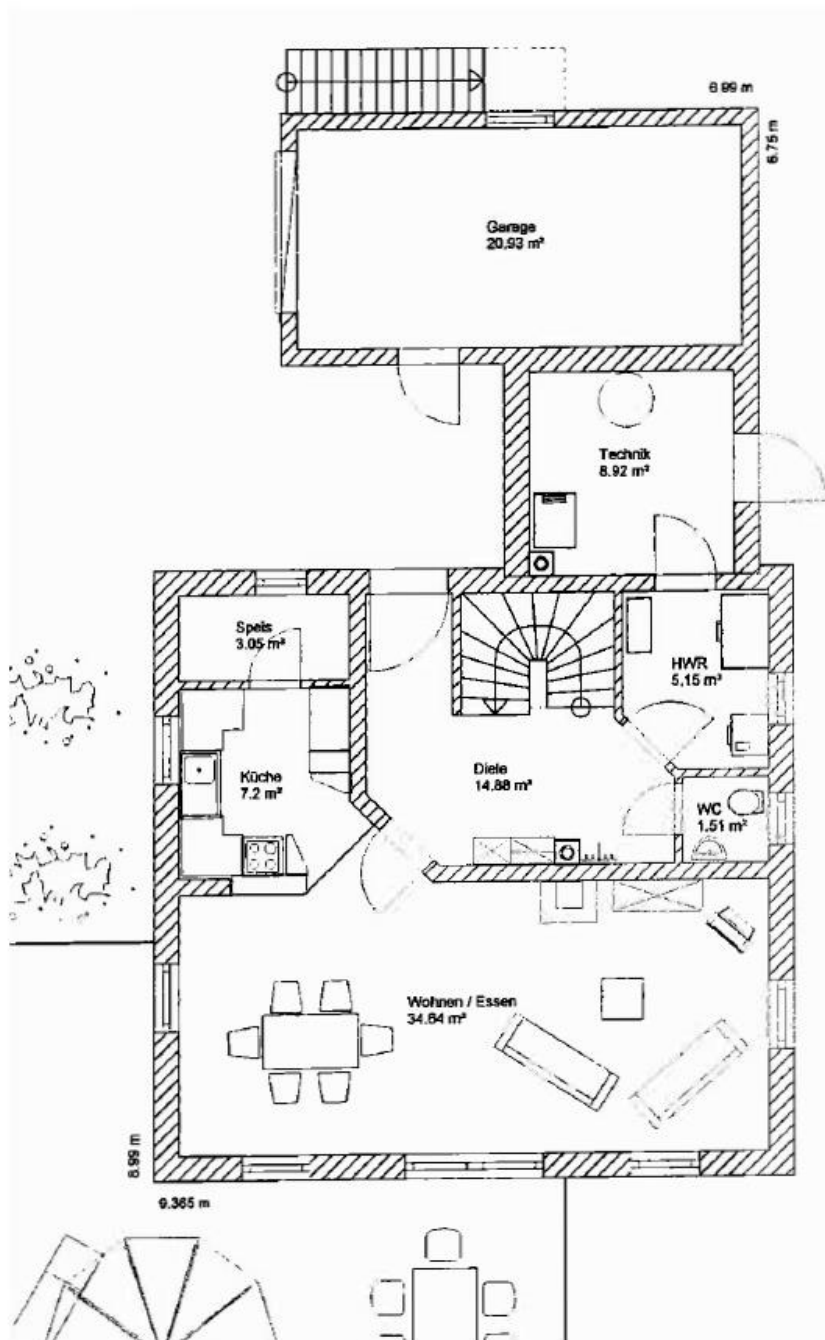

## Musterhaus „ISABELL“

Haus Isabell  
Wfl. ca. 170,0 m<sup>2</sup>  
ohne Keller: **222.000 €**  
mit Keller: **258.500 €**

Kniestock auf der Garage ist im Preis enthalten. Wohnraumreserve teilausgebaut.

## Musterhaus „ISABELL“ Grundriss Erdgeschoss

Die Abbildungen können teilweise Sonderausstattungen enthalten .  
Bitte entnehmen Sie die genaue Ausstattung der Bau- und Leistungsbeschreibung.  
Die in den Plänen dargestellten Möblierungen sind Vorschläge und nicht im Preis enthalten.  
Stand: 01/2019

## Musterhaus „ISABELL“ Grundriss Dachgeschoss

Die Abbildungen können teilweise Sonderausstattungen enthalten .  
Bitte entnehmen Sie die genaue Ausstattung der Bau- und Leistungsbeschreibung.  
Die in den Plänen dargestellten Möblierungen sind Vorschläge und nicht im Preis enthalten.  
Stand: 01/2019

**Musterhaus „ISABELL“  
Grundriss Kellergeschoss**