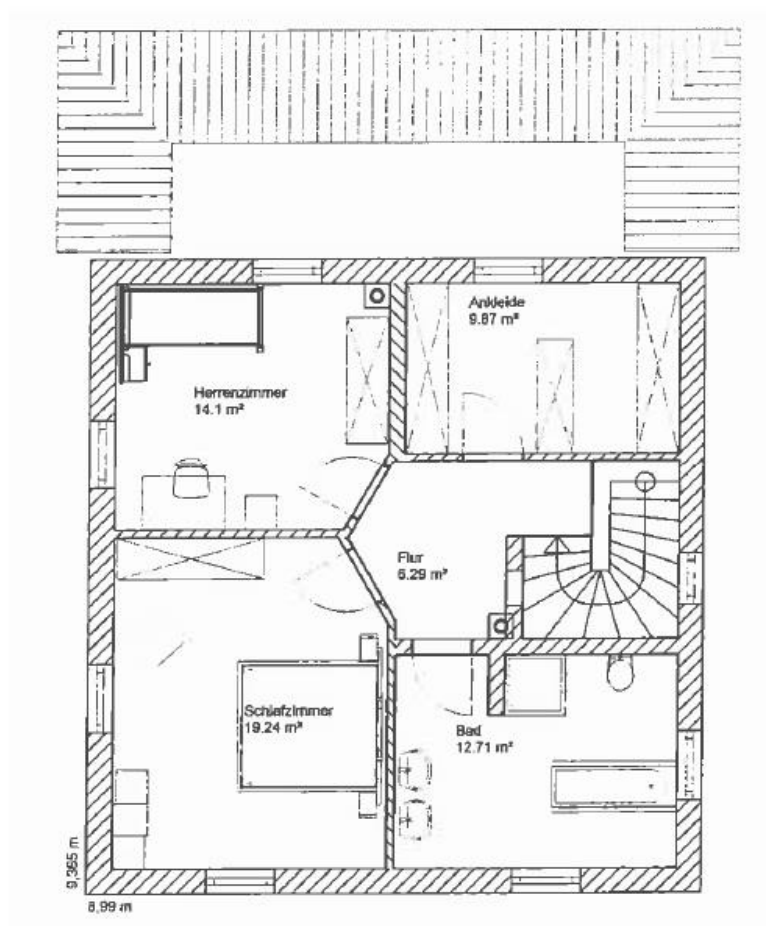

Musterhaus „ISOLDE“

Haus Isolde
Wfl. ca. 147 m²
ohne Keller: **215.000 €**
mit Keller: **265.000 €**

Mit Gas – Brennwertheizung, Solaranlage zur Brauchwassererwärmung und Vorbereitung für einen wasserführenden Ofen.

**Musterhaus „ISOLDE“
Grundriss Erdgeschoss**

**Musterhaus „ISOLDE“
Grundriss Obergeschoss**

Die Abbildungen können teilweise Sonderausstattungen enthalten .
Bitte entnehmen Sie die genaue Ausstattung der Bau- und Leistungsbeschreibung.
Die in den Plänen dargestellten Möblierungen sind Vorschläge und nicht im Preis enthalten.
Stand: 01/2019

**Musterhaus „ISOLDE“
Grundriss Kellergeschoss**