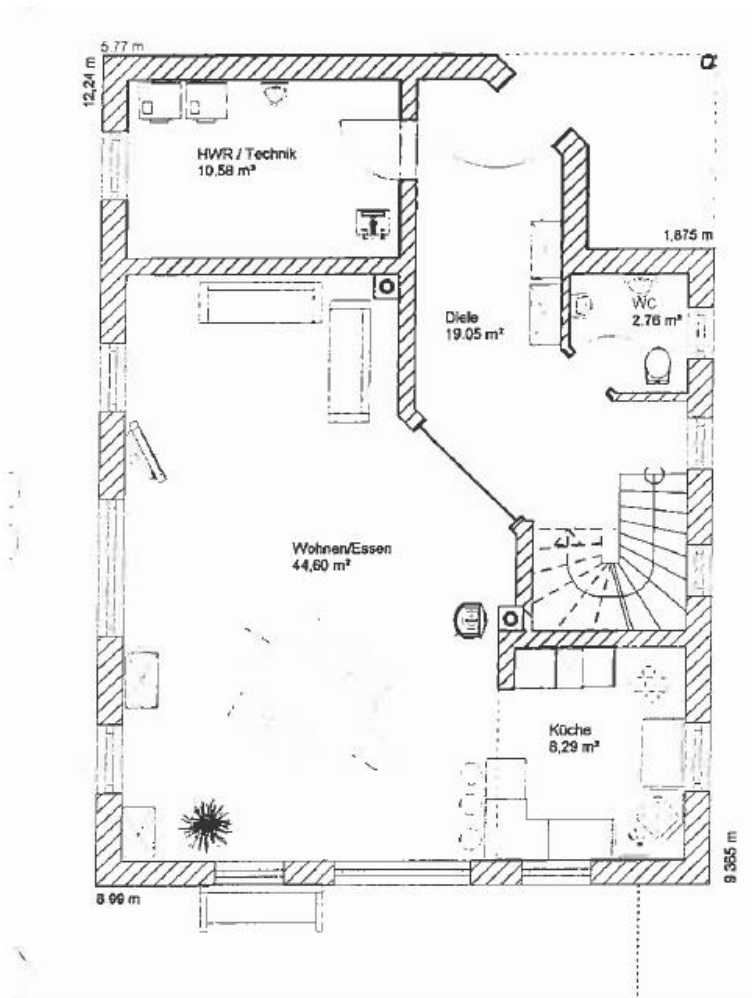

Musterhaus „ISOLDE“

Haus Isolde
Wfl. ca. 147 m²
ohne Keller: **215.000 €**
mit Keller: **265.000 €**

Mit Gas – Brennwertheizung, Solaranlage zur Brauchwassererwärmung und Vorbereitung für einen wasserführenden Ofen.

**Musterhaus „ISOLDE“
Grundriss Erdgeschoss**

**Musterhaus „ISOLDE“
Grundriss Obergeschoss**

Die Abbildungen können teilweise Sonderausstattungen enthalten .
Bitte entnehmen Sie die genaue Ausstattung der Bau- und Leistungsbeschreibung.
Die in den Plänen dargestellten Möblierungen sind Vorschläge und nicht im Preis enthalten.
Stand: 01/2019

**Musterhaus „ISOLDE“
Grundriss Kellergeschoss**