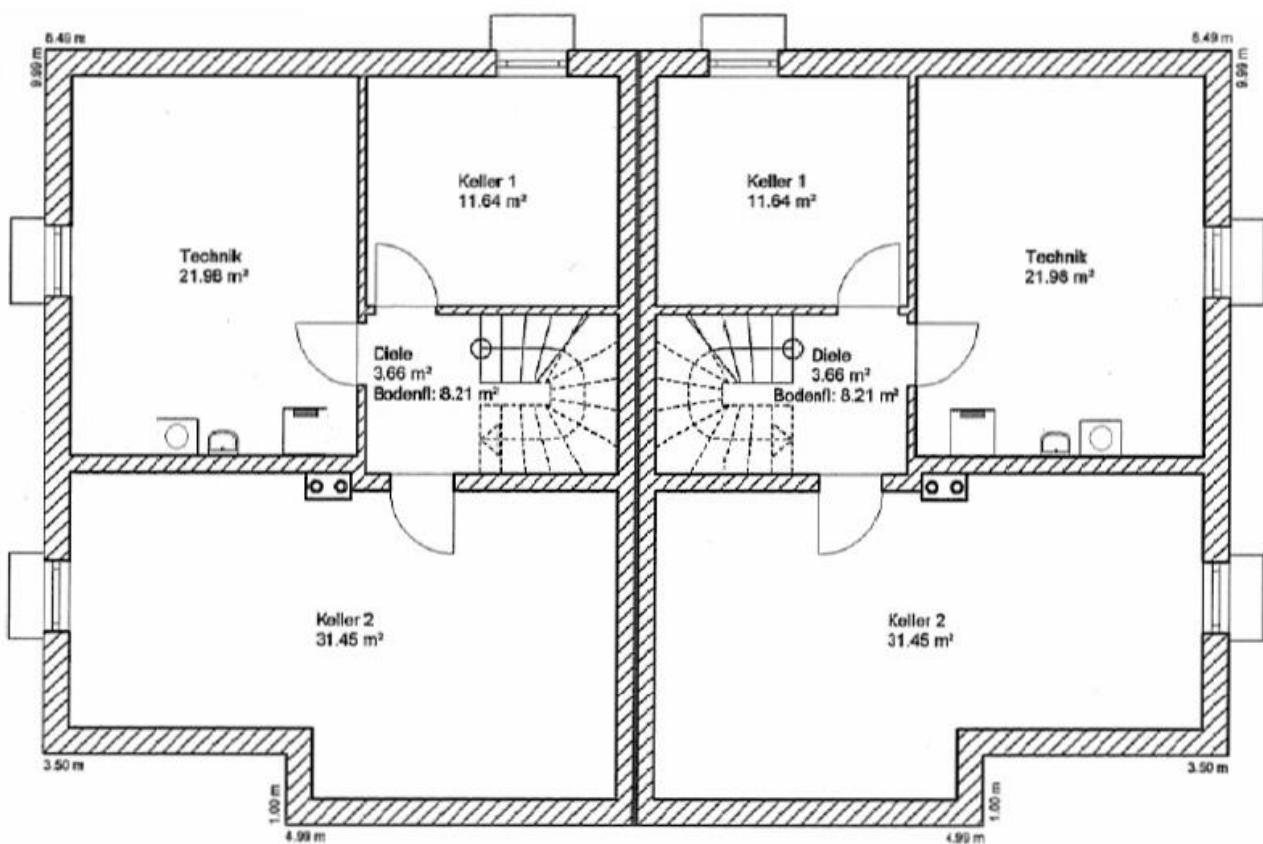

**Musterhaus „SUSANNE“
Grundriss Kellergeschoss**

Die Abbildungen können teilweise Sonderausstattungen enthalten .
Bitte entnehmen Sie die genaue Ausstattung der Bau- und Leistungsbeschreibung.
Die in den Plänen dargestellten Möblierungen sind Vorschläge und nicht im Preis enthalten.
Stand: 01/2019