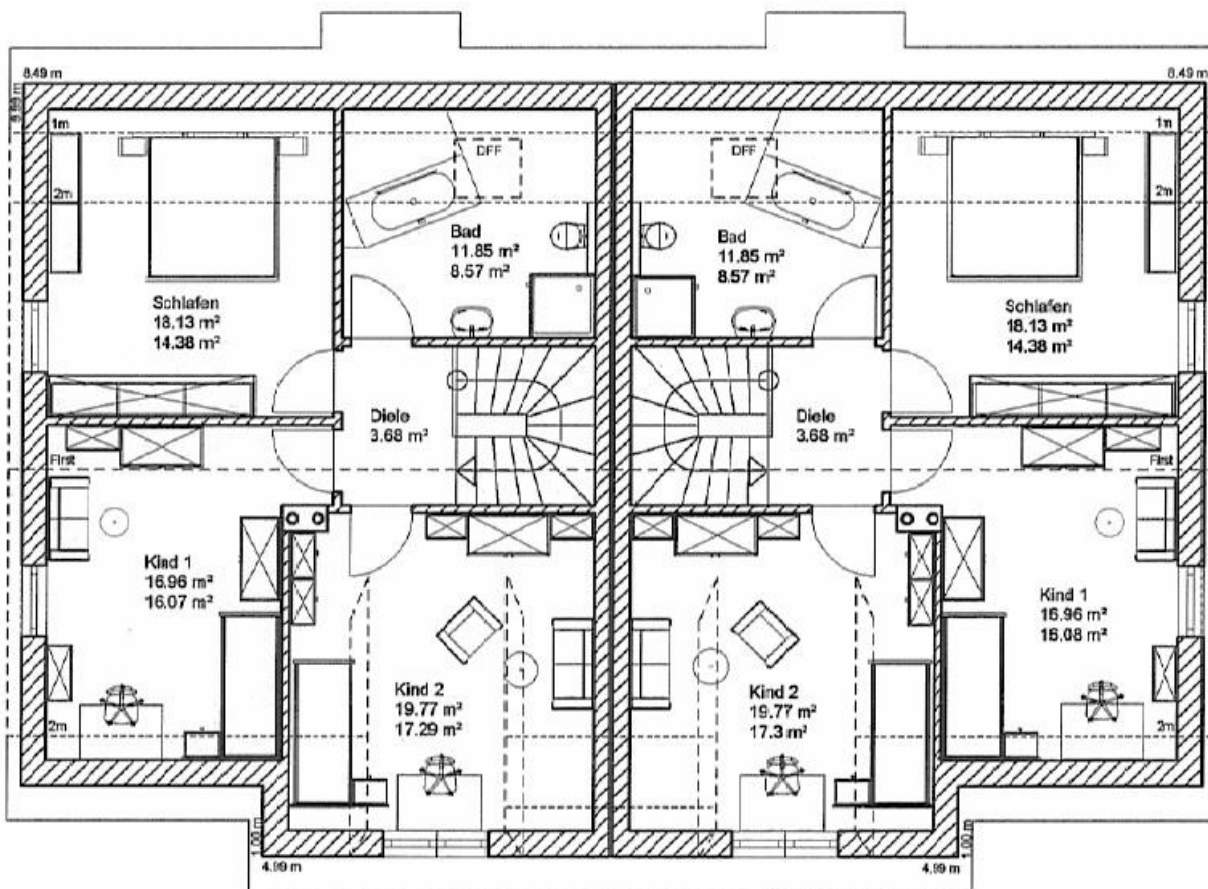

Musterhaus „Susanne“

Doppelhaus-Hälfte Susanne

Wfl. ca. 133 m²

ohne Keller: **176.000 €**

mit Keller: **210.000 €**

Mit Gas – Brennwertheizung, Solaranlage zur Brauchwassererwärmung und Vorbereitung für einen wasserführenden Ofen.

Musterhaus „SUSANNE“ Grundriss Erdgeschoss

Die Abbildungen können teilweise Sonderausstattungen enthalten .
Bitte entnehmen Sie die genaue Ausstattung der Bau- und Leistungsbeschreibung.
Die in den Plänen dargestellten Möblierungen sind Vorschläge und nicht im Preis enthalten.
Stand: 01/2019

Musterhaus „SUSANNE“ Grundriss Dachgeschoss

Die Abbildungen können teilweise Sonderausstattungen enthalten .
Bitte entnehmen Sie die genaue Ausstattung der Bau- und Leistungsbeschreibung.
Die in den Plänen dargestellten Möblierungen sind Vorschläge und nicht im Preis enthalten.
Stand: 01/2019

**Musterhaus „SUSANNE“
Grundriss Kellergeschoss**

Die Abbildungen können teilweise Sonderausstattungen enthalten .
Bitte entnehmen Sie die genaue Ausstattung der Bau- und Leistungsbeschreibung.
Die in den Plänen dargestellten Möblierungen sind Vorschläge und nicht im Preis enthalten.
Stand: 01/2019