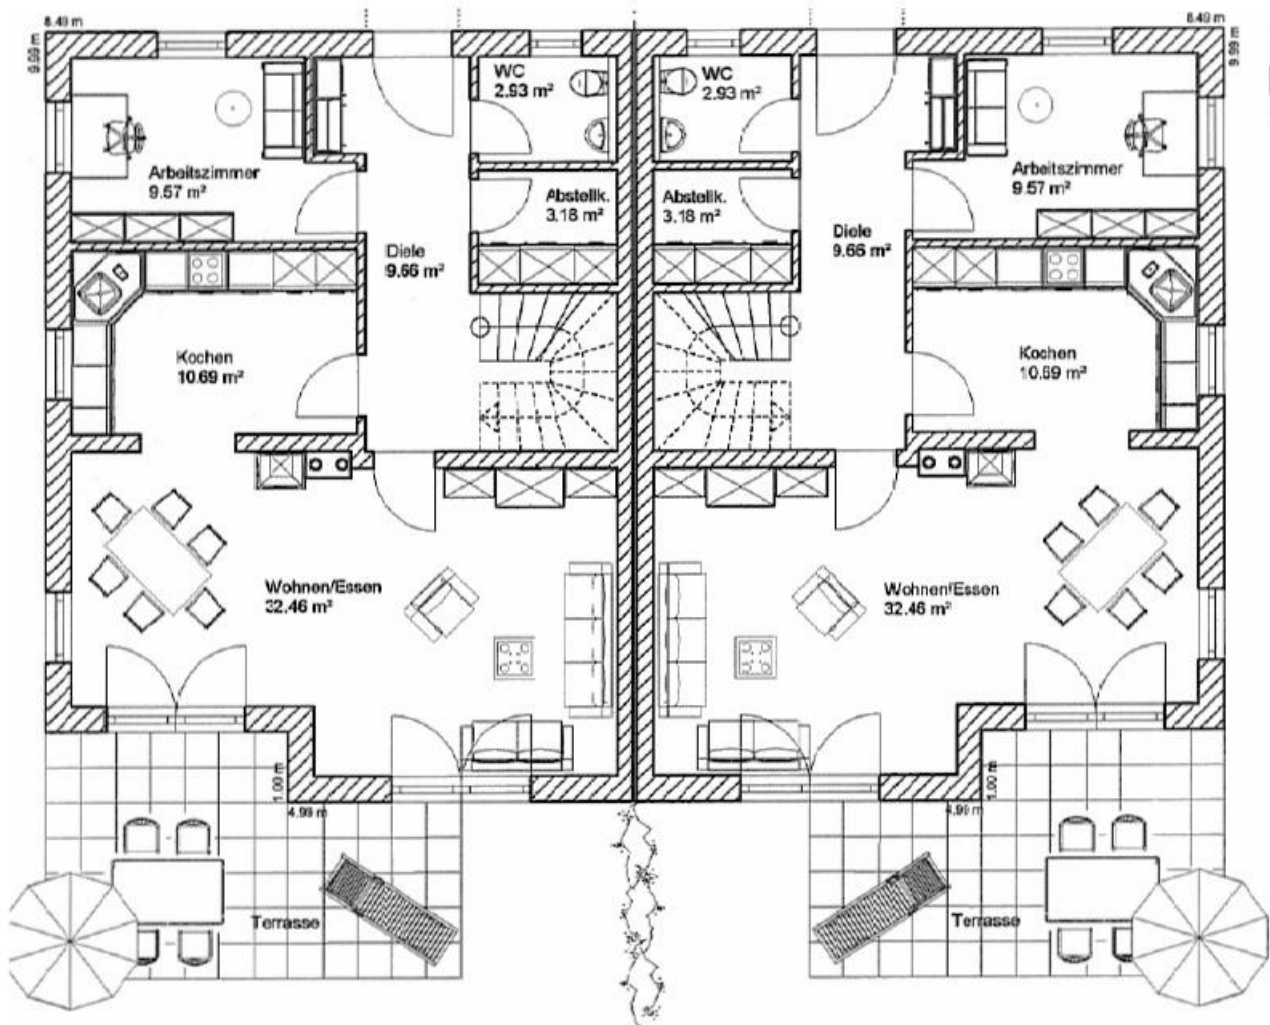

Musterhaus „Susanne“

Doppelhaus-Hälfte Susanne

Wfl. ca. 133 m²

ohne Keller: **176.000 €**

mit Keller: **210.000 €**

Mit Gas – Brennwertheizung, Solaranlage zur Brauchwassererwärmung und Vorbereitung für einen wasserführenden Ofen.

Musterhaus „SUSANNE“ Grundriss Erdgeschoss

Die Abbildungen können teilweise Sonderausstattungen enthalten .
Bitte entnehmen Sie die genaue Ausstattung der Bau- und Leistungsbeschreibung.
Die in den Plänen dargestellten Möblierungen sind Vorschläge und nicht im Preis enthalten.
Stand: 01/2019

Musterhaus „SUSANNE“ Grundriss Dachgeschoss

Die Abbildungen können teilweise Sonderausstattungen enthalten .
Bitte entnehmen Sie die genaue Ausstattung der Bau- und Leistungsbeschreibung.
Die in den Plänen dargestellten Möblierungen sind Vorschläge und nicht im Preis enthalten.
Stand: 01/2019

**Musterhaus „SUSANNE“
Grundriss Kellergeschoss**

Die Abbildungen können teilweise Sonderausstattungen enthalten .
Bitte entnehmen Sie die genaue Ausstattung der Bau- und Leistungsbeschreibung.
Die in den Plänen dargestellten Möblierungen sind Vorschläge und nicht im Preis enthalten.
Stand: 01/2019